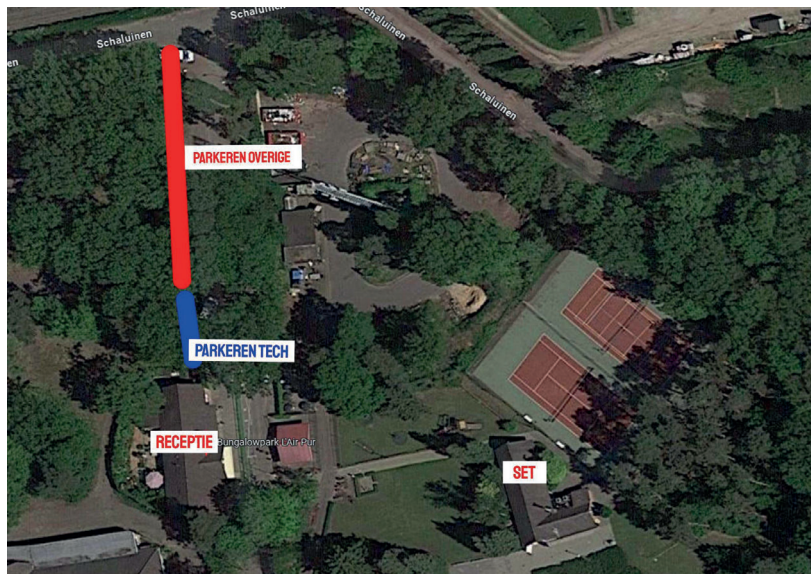

PARKING

Er worden geen parkeerplekken gereserveerd voor deze productie, indien er geen plaats is voor technische (tech) voertuigen voor de set, dan zullen we het belangrijke materiaal laden en lossen.

Locatie 2 (AA MEETING/CLUB) Schalunen 11B, 5111 HB Baarle-Nassau:

- Er kan gratis geparkeerd worden op het parkeerterrein voor het Bungalowpark, daarna is het 3 minuten naar de set lopen

BREAKDOWN (CHECKLIST MEENEMEN)	
<u>Algemeen:</u> • Flesje water, water = gezond • Paraplu's • Regenkledij <u>Maikel:</u> • Outfit AA lid 1 = Grijs hoodie, donkere trui, grijze muts, jeans, donkere schoenen. Warm shirt voor onder de outfit <u>John:</u> • Outfit AA Begeleider = Bril, donkere nette outfit, coltrui, pantalon. Kleuren: grijs, zwart, donkere kleuren	<u>Miranda:</u> • Outfit AA lid 3 = Slordige/oude kledij, joggingbroek/trainingsbroek, relax outfit, winter seizoen. Kleuren: donkere kleuren <u>Sylvia:</u> • Outfit AA lid 4 = Zwarte broek, zwarte schoenen, zwarte shirt, grijze colbert, bruine jasje <u>Liesbeth:</u> • Outfit AA lid 6 = Slordige/oude kledij, joggingbroek/trainingsbroek, relax outfit, winter seizoen. Kleuren: donkere kleuren

NAAM	FUNCTIE	GSM	OPMERKINGEN
Lars Smetsers	Uitvoerend Producent / Regisseur / DOP / Etc.	Telefoonnummer	Niet/slecht bereikbaar gehele draaidag
Petra de Winter	Producer / Set Telefoon	Telefoonnummer	Aanspreekpunt
Marcel Peters	Producer / PA	Telefoonnummer	Aanspreekpunt